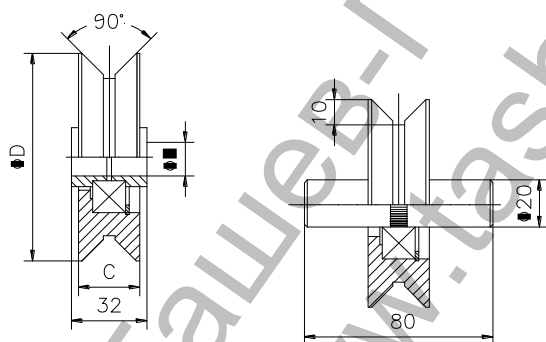

Ролка Estebro® за плъзгачи се врати с лагер ф 120x20 мм,
пластмасова със стоманен лагер, V-20

Cod.	Medidas Dimensions	ØD	ØA			Peso Máx. Kg
380	80 V	78	16	16	3,70	655
375	90 V	88	16	8	2,30	655
376	100 V	98	16	8	2,55	655
377	120 V	118	16	6	2,45	655
378	150 V	147	16	4	2,40	655
Familia 63 Acero Inoxidable - Inox - Stainless Steel						AISI 303-304
736	80 V	78	16	4	0,93	655
737	90 V	88	16	4	1,15	655
738	100 V	98	16	4	1,28	655
739	120 V	118	16	2	0,82	655
740	150 V	147	16	2	1,20	655

Family: Nylon wheels

Material: Nylon PA6

Maximum weight supported by the bearing*: 655 kg

Description: Nylon wheel with 6204 2RS bearing. It is installed in sliding doors to let their displacement over the guide. It can be supplied with reducing sleeves to 16 mm, or with an axle of Ø 20 mm and 80 mm long.

***In perfect conditions of installation, usage and maintenance.**

Продукт: [Ролка Estebro® за плъзгаци се врати с лагер ф 120x20 мм, пластмасова със стоманен лагер, V-20](#)

Категория: [Плъзгаци се врати](#)